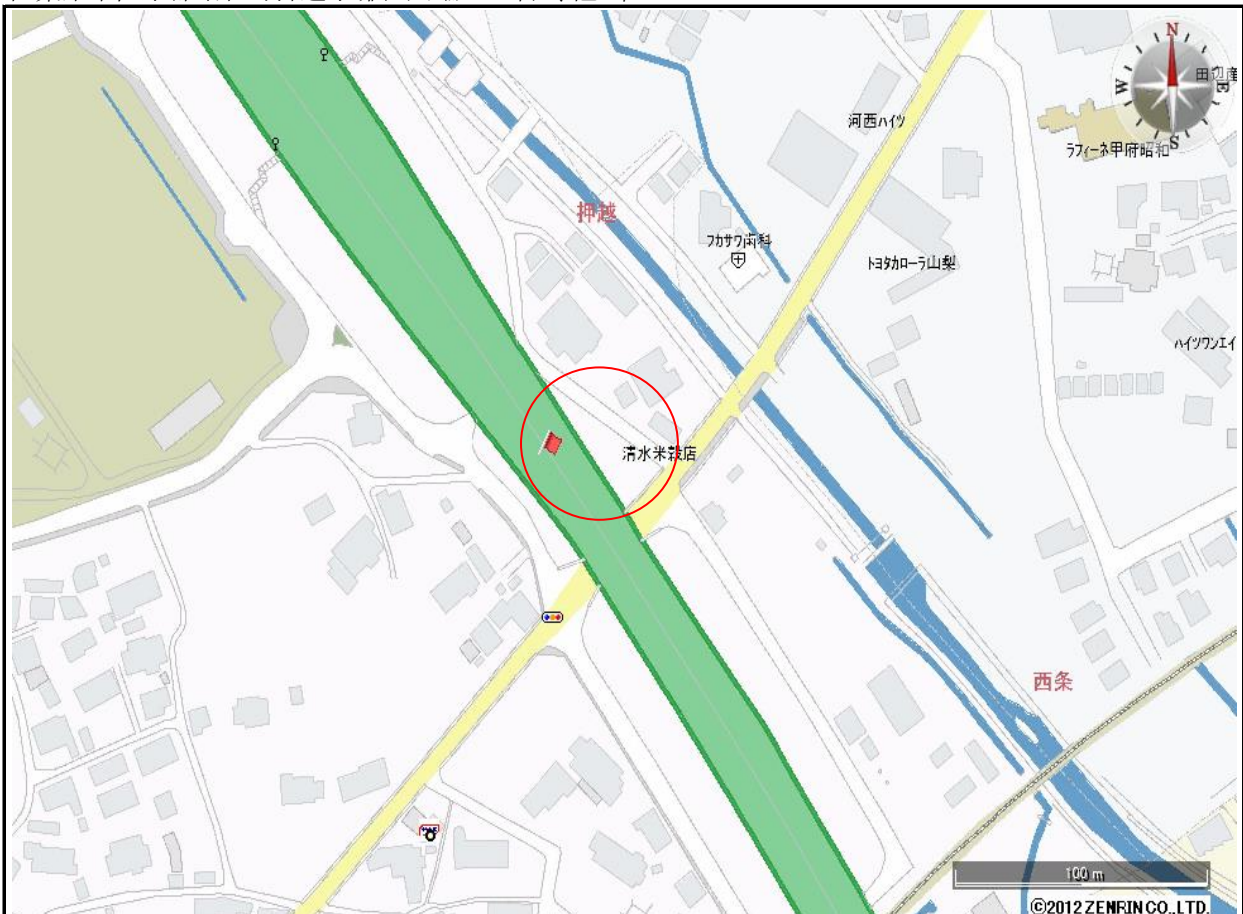

# 【案内地図】

物件番号 D-18

山梨県中巨摩郡昭和町押越字鎌田川端1527番2、他7筆

禁無断複写  
複製

NEXCO中日本サービス株式会社（許諾番号:Z14DB第420号）

山梨県中巨摩郡昭和町押越字鎌田川端1527番2、他7筆

禁無断複写  
複製

NEXCO中日本サービス株式会社（許諾番号:Z14DB第420号）